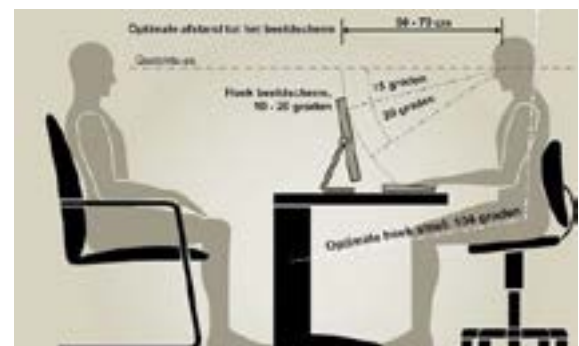

Beeldschermbrillen?

Hoe ouder men wordt, hoe meer het accommodatiever- mogen van de ooglenzen vermindert. Het wordt steeds moeilijker om op korte afstand details scherp te zien.

Na verloop van tijd (40 à 45 jaar) komt er een moment waarbij een leesbril noodzakelijk is om goed te kunnen lezen (leesafstand +/- 35cm). Na het gebruiken van een eerste leesbril, kan echter de behoefte ontstaan aan een aparte brilsterkte voor het werken aan een beeldscherm. De leesafstand bedraagt hier +/- 60cm.

Indien een beeldschermbril noodzakelijk is, moet de werk- gever ze verstrekken. Het gaat doorgaans om medewer- kers die gemiddeld meer dan 2 uur per dag werk verrich- ten achter een scherm. De brillen zijn specifiek bedoeld voor gebruik aan een beeldscherm, ze zijn dus absoluut niet geschikt om mee rond te lopen!

- bovenaan in het glas is de correctie voor de compu- terafstand verwerkt
- de sterkte loopt langzaam af naar onder, waar zich de correctie voor de leesafstand bevindt
- objecten die verder liggen dan 60cm worden weer onscherp, waardoor de beeldschermbril dus niet ge- schikt is voor algemeen gebruik

In het huidige computertijdperk komt het steeds vaker voor dat ook mensen die jonger zijn dan 40 jaar een beeld- schermbril nodig hebben. Het is zeer vermoeiend om de ganse dag achter het scherm van een computer te zitten, op welke leeftijd dan ook. Dit soort werk belast de ogen enorm en kan hoofdpijn en vermoeidheid veroorzaken. Ook voor deze mensen is een beeldschermbril (hier spre- ken we echter vaak van een rustbril) ideaal.

gent: zoveel stad

"Toen de stad Gent enkele jaren geleden otoplastieken wou voorzien voor de arbeiders

van de Groen- en Wegendienst, kwam de interne preventiedienst al snel in contact met Partner. Sindsdien werden jaarlijks al heel wat sets uitgeleverd tot tevredenheid van de gebruikers en zijn er ook al andere doelgroepen bij gekomen (o.a. turnleerkrachten). Door de grote spreiding van de stadsdiensten vraagt dit voor opmeting en uitlevering heel wat planning van het Optiplast-team samen met de interne preventiedienst. Zelden ondervindt men problemen met de otoplastieken, is dit toch het geval, dan speelt Partner kort op de bal om dit op te lossen."

Preventieadviseur Stad Gent